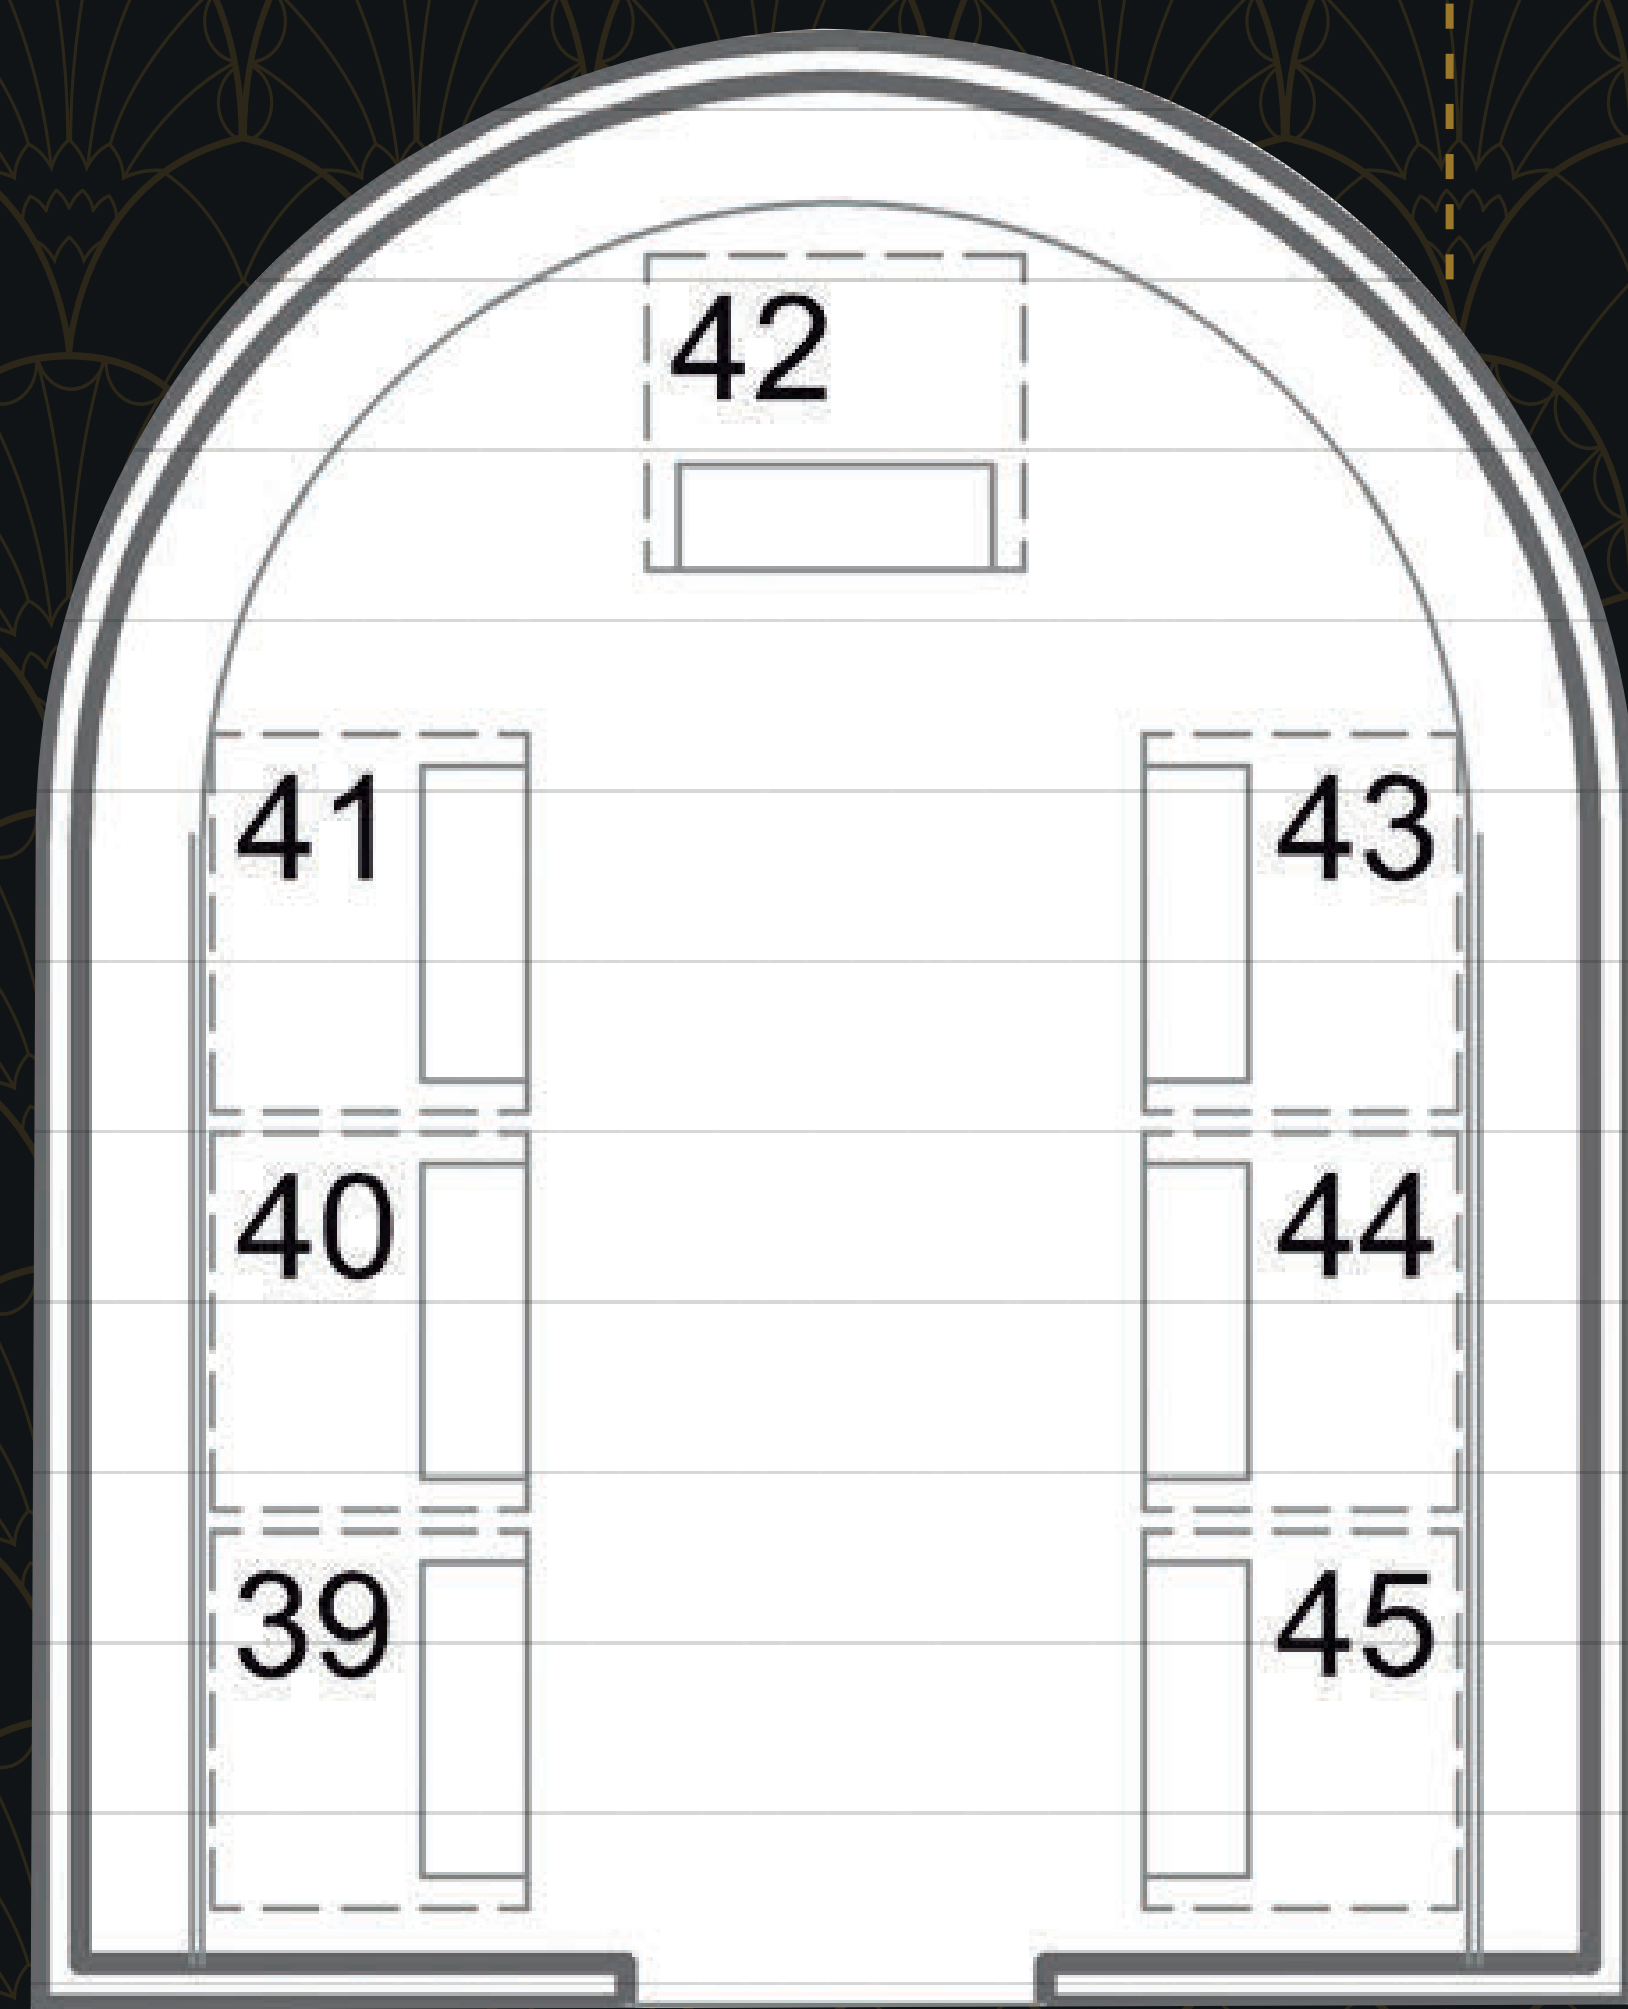

- STAND 20 CAVES ARCOS DO REI
- STAND 21 CABRIZ/ENCONTRO
- STAND 22 QUINTA DO ROL
- STAND 23 ATAÍDE SEMEDO
- STAND 24 CAVES SÃO JOÃO
- STAND 25 ADEGA DE CANTANHEDE
- STAND 26 QUINTA DAS BÁGEIRAS
- STAND 27 VINHOS SIDÓNIO DE SOUSA
- STAND 28 ADEGA RAMA
- STAND 29 RIBEIRO SANTO - CARLOS LUCAS VINHOS
- STAND 30 REGATEIRO & APLAUSO
- STAND 31 JUVÉ & CAMPS
- STAND 32 CARVALHEIRA WINECREATORS
- STAND 33 PGA - TRABUCA
- STAND 34 BORLIDO
- STAND 35 KOMPASSUS BOUTIQUE WINERY
- STAND 36 QUINTA DO ORTIGÃO
- STAND 37 VINHA DAS PENICAS
- STAND 38 PRIOR LUCAS