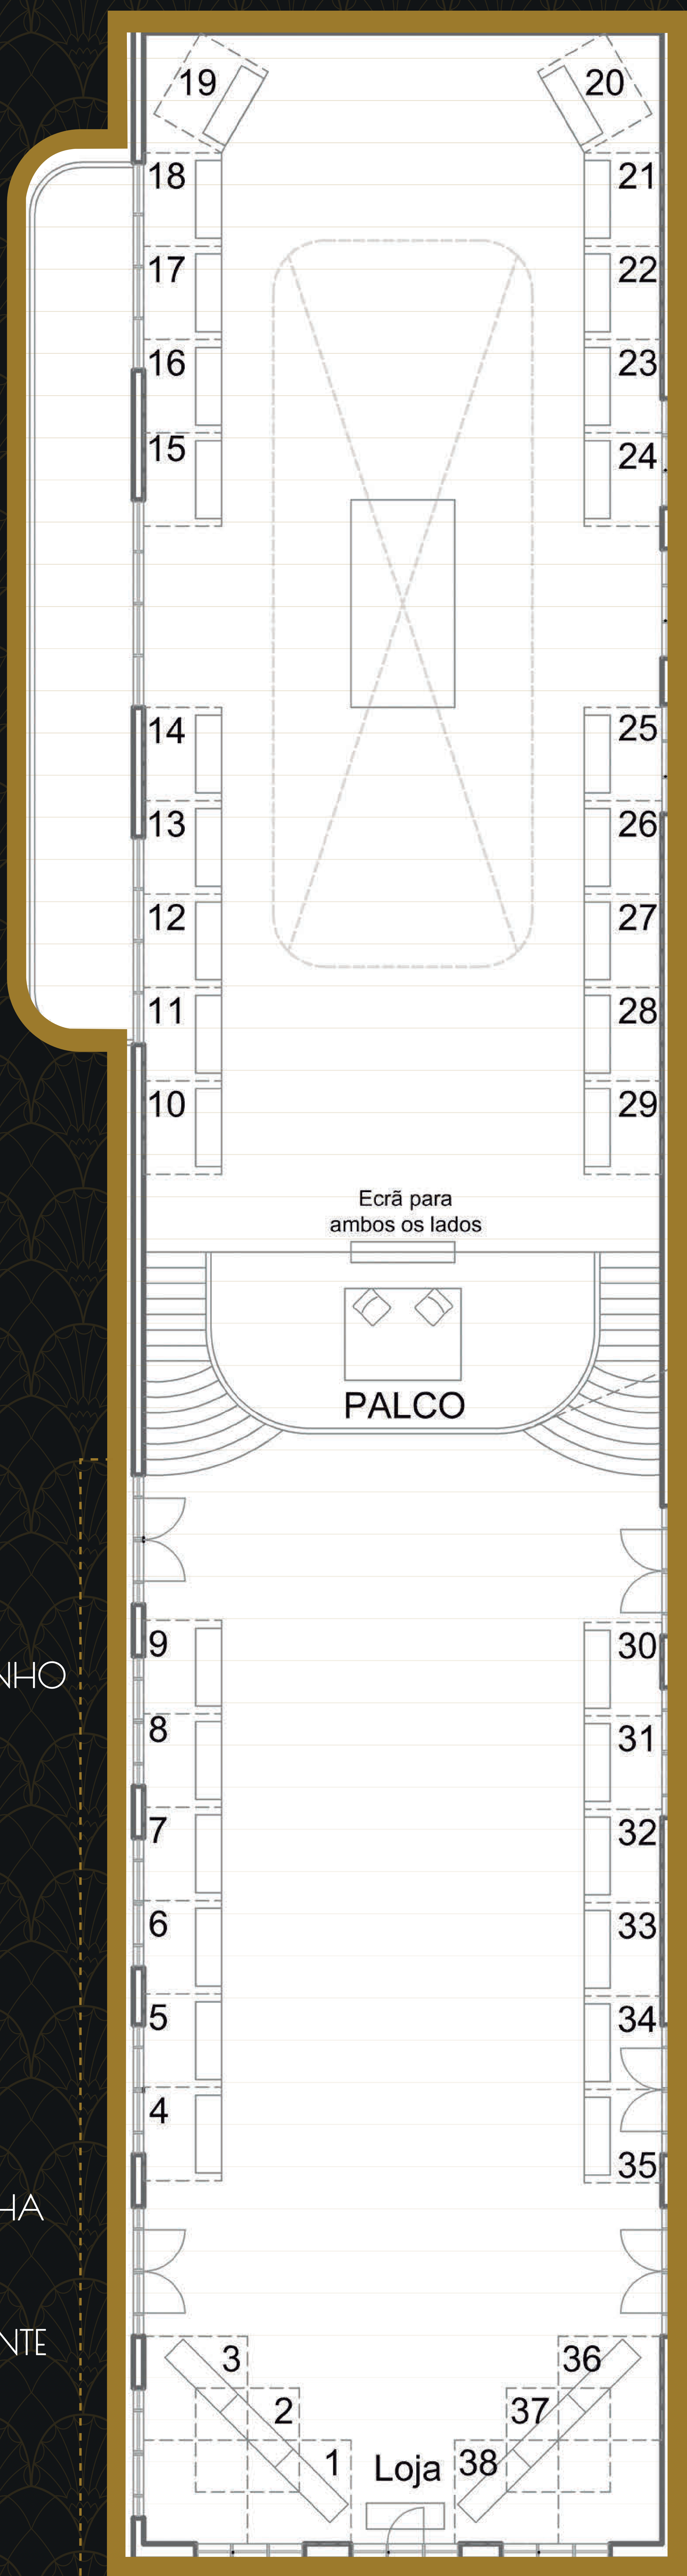

- STAND 20 CAVES ARCOS DO REI
- STAND 21 CABRIZ/ENCONTRO
- STAND 22 QUINTA DO ROL
- STAND 23 ATAÍDE SEMEDO
- STAND 24 CAVES SÃO JOÃO
- STAND 25 ADEGA DE CANTANHEDE
- STAND 26 QUINTA DAS BÁGEIRAS
- STAND 27 VINHOS SIDÓNIO DE SOUSA
- STAND 28 ADEGA RAMA
- STAND 29 RIBEIRO SANTO - CARLOS LUCAS VINHOS
- STAND 30 REGATEIRO & APLAUSO
- STAND 31 JUVÉ & CAMPS
- STAND 32 CARVALHEIRA WINECREATORS
- STAND 33 PGA - TRABUCA
- STAND 34 BORLIDO
- STAND 35 KOMPASSUS BOUTIQUE WINERY
- STAND 36 QUINTA DO ORTIGÃO
- STAND 37 VINHA DAS PENICAS
- STAND 38 PRIOR LUCAS