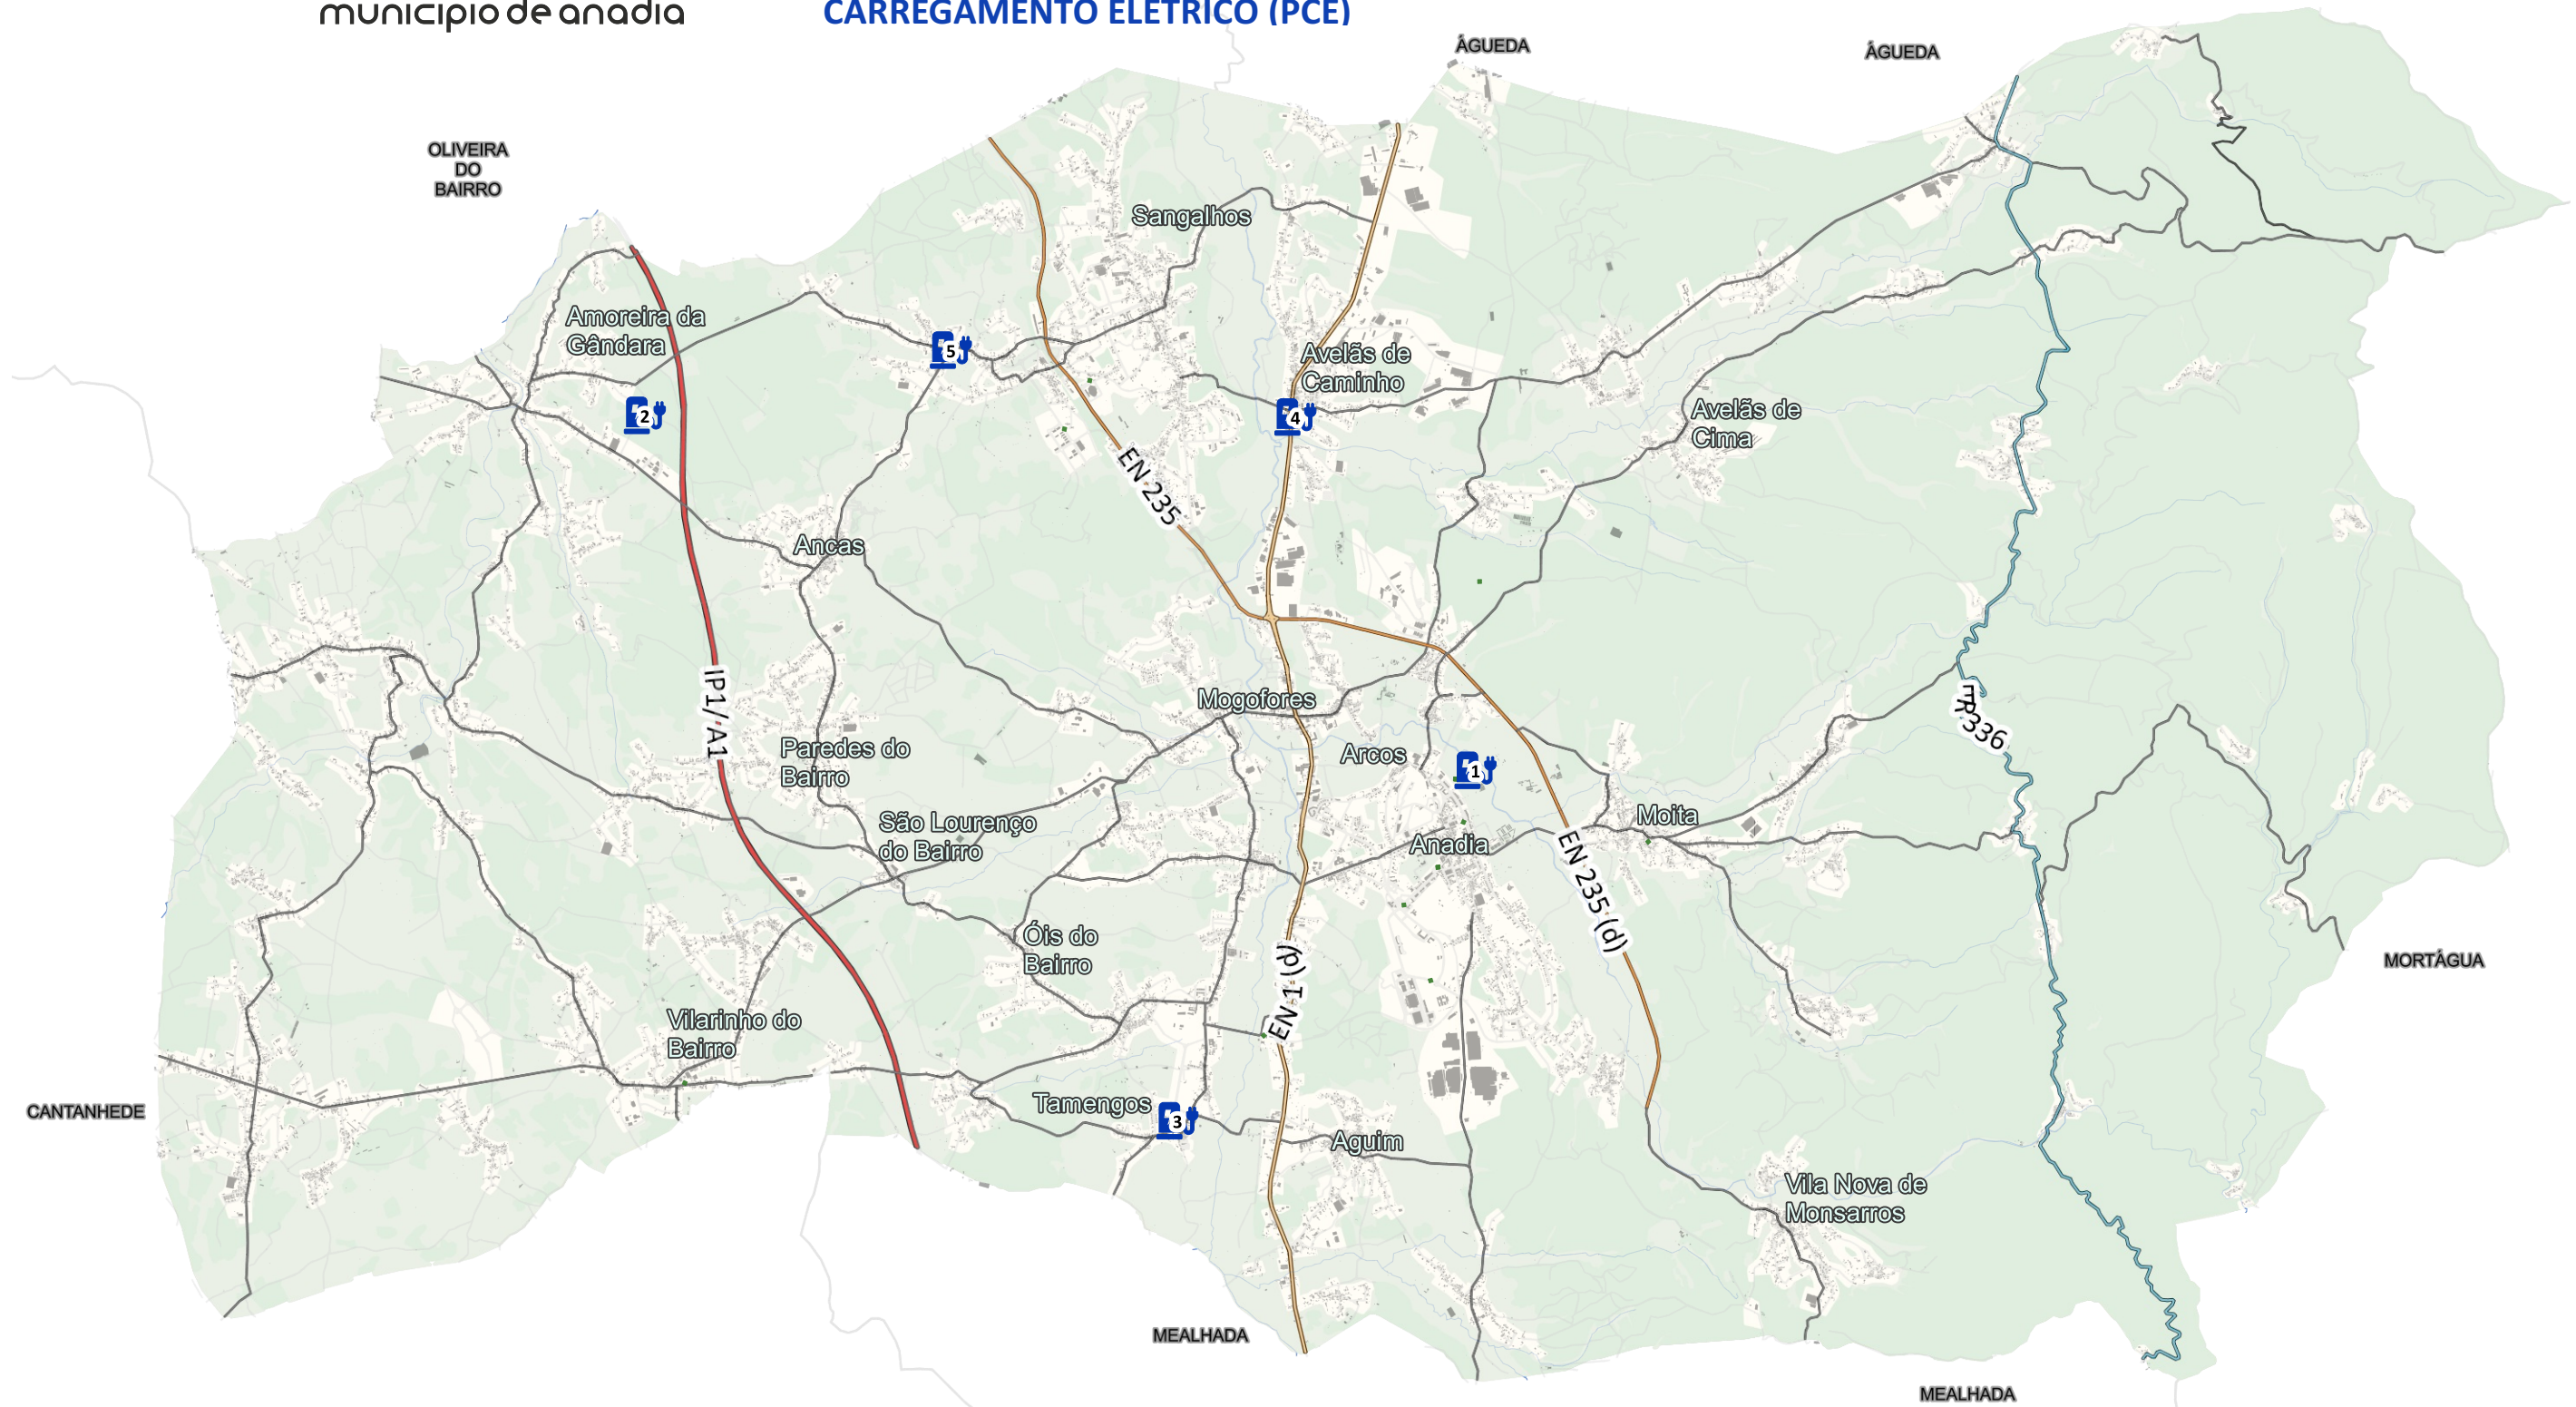

LOTE 2 LOCAIS DISPONIBILIZADOS PARA INSTALAÇÃO DE PONTOS DE CARREGAMENTO ELÉTRICO (PCE)

Rua do Choupal - Parque Urbano de Anadia

Zona Industrial de Amoreira da Gândara

Rua das Camélias - Tamengos

Rua das Flores - Avelãs de Caminho

Largo da Feira - Fogueira