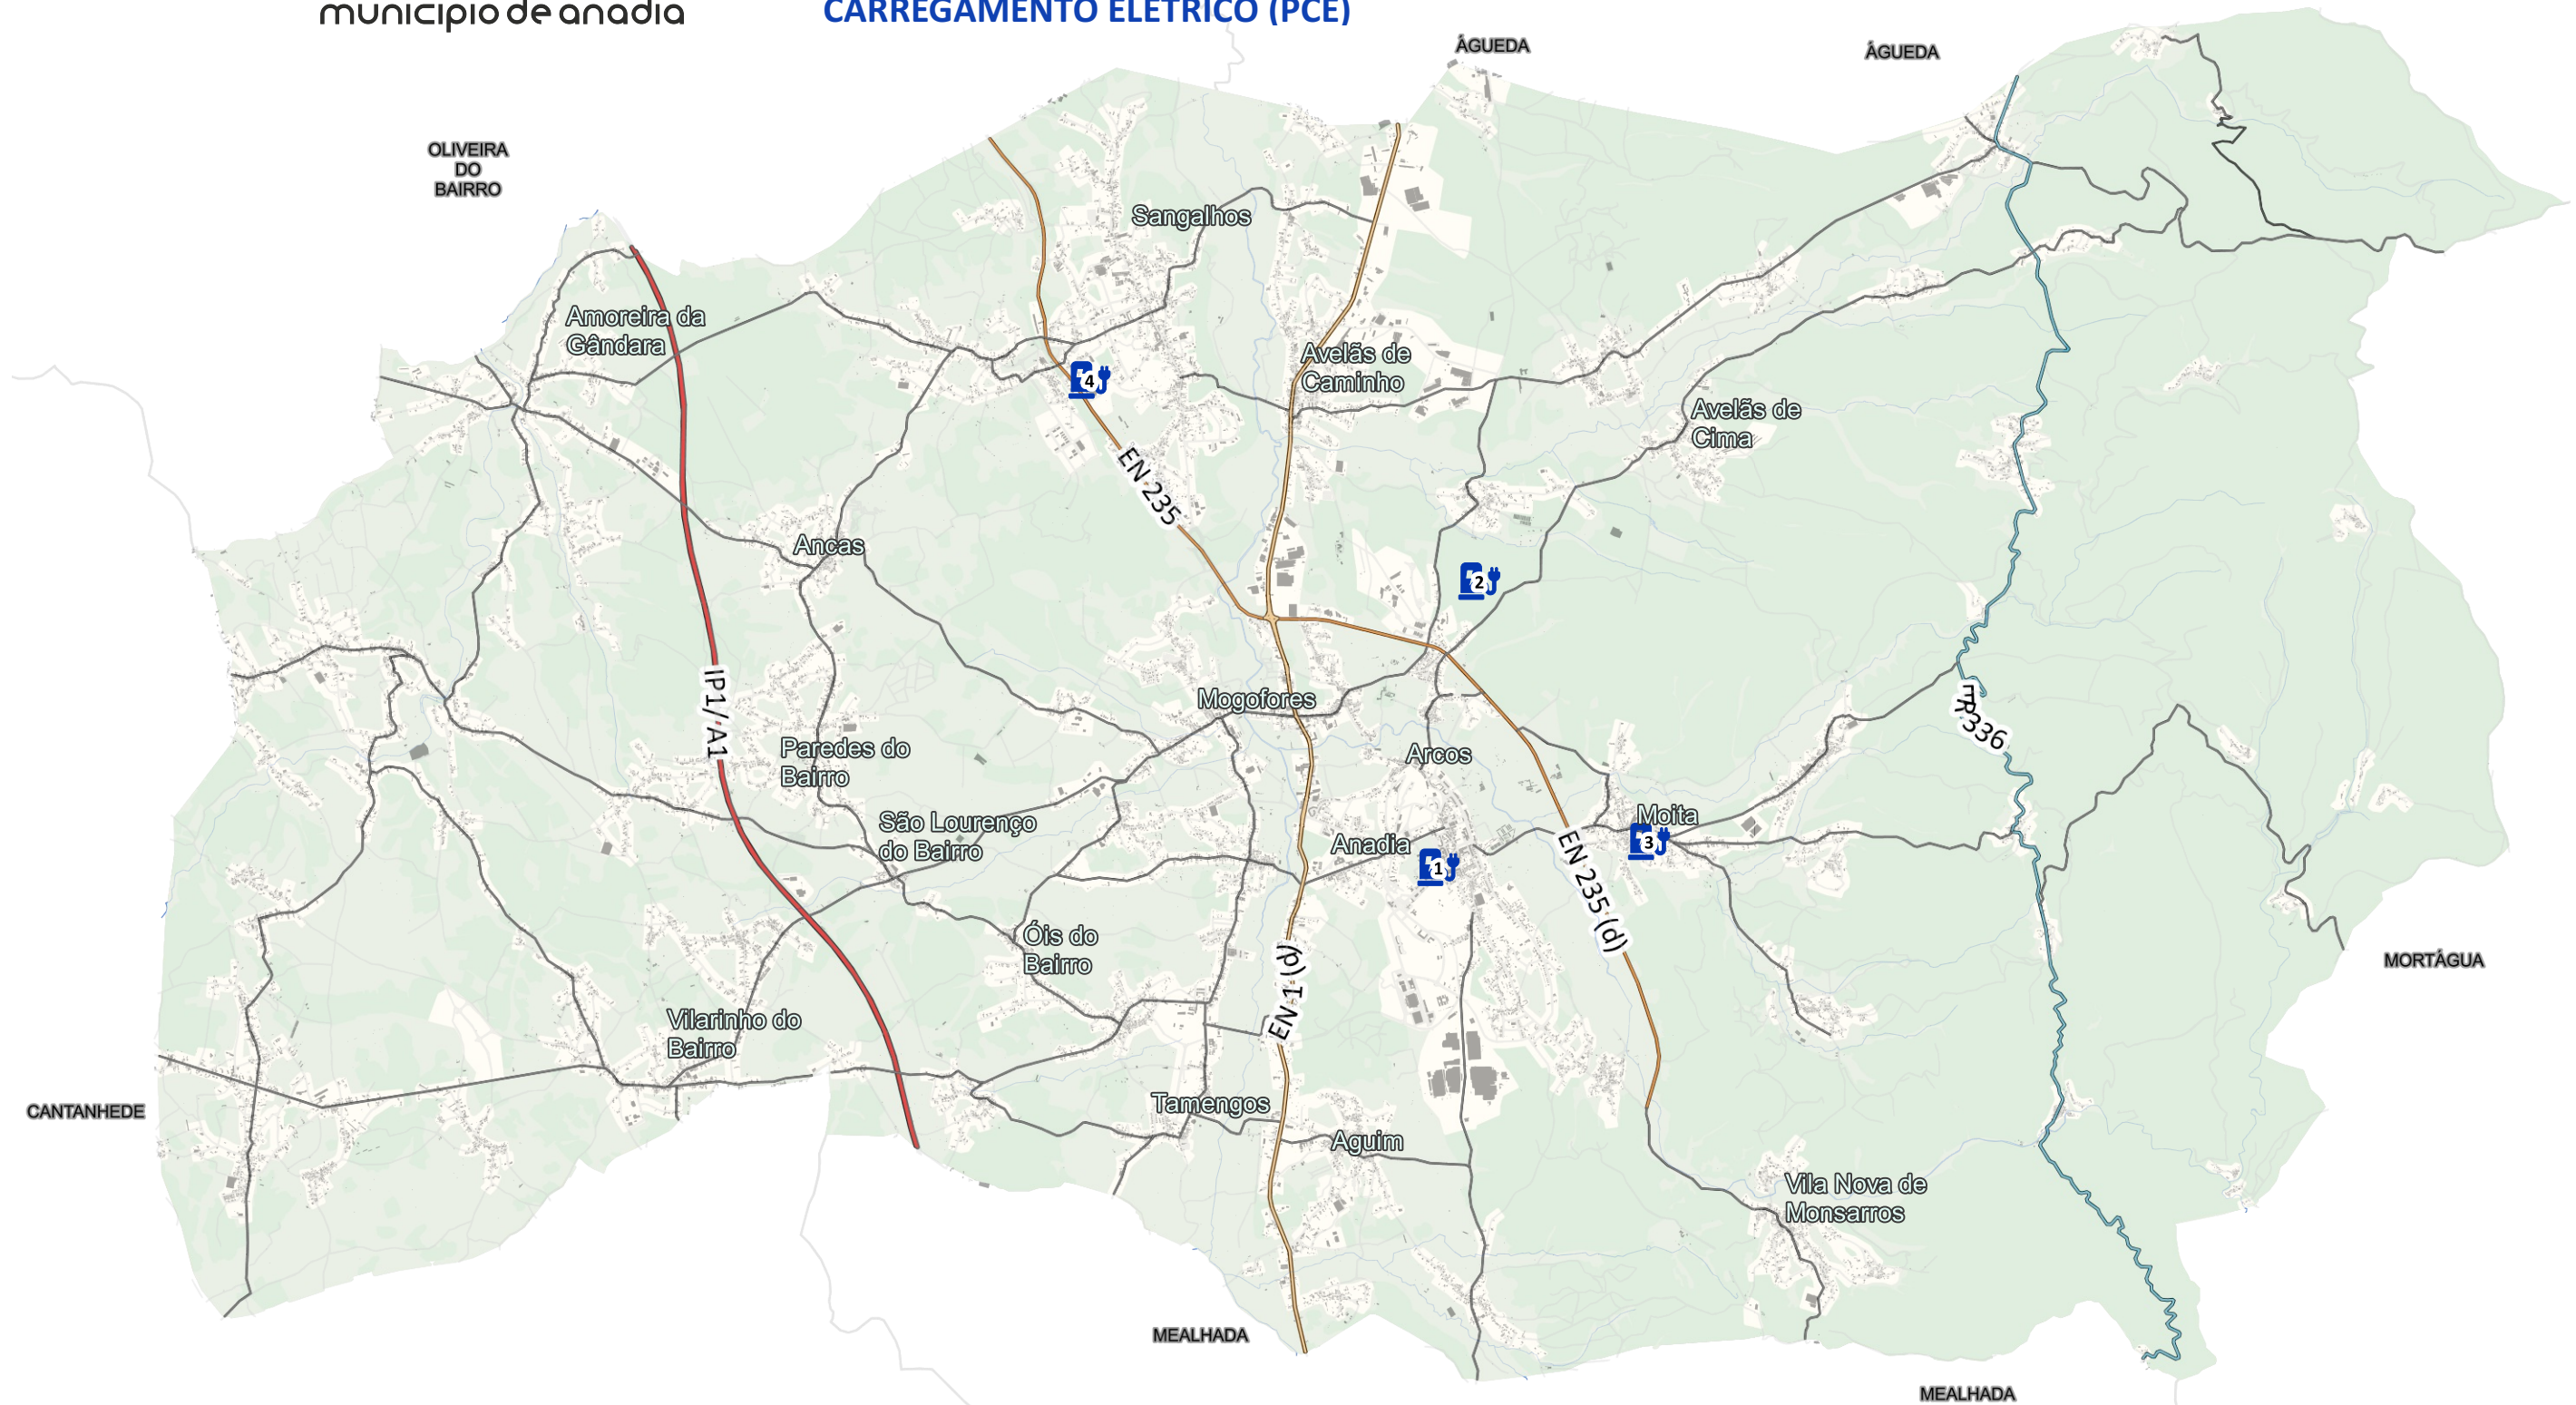

LOTE 3 LOCAIS DISPONIBILIZADOS PARA INSTALAÇÃO DE PONTO DE CARREGAMENTO ELÉTRICO (PCE)

Av. Eng. Tavares da Silva - Anadia

Zona Industrial do Vale de Salgueiro

Largo da Feira - Moita

Rua Ivo Neves - Paraimo