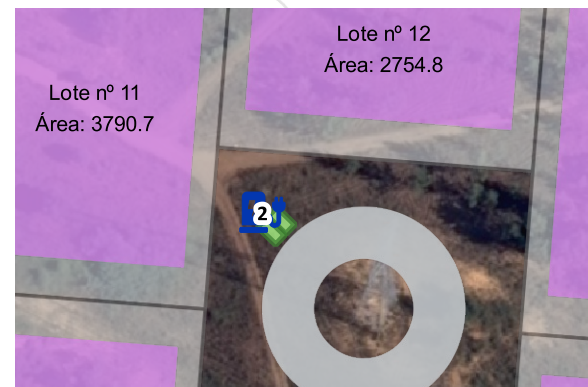

LOTE 3 LOCAIS DISPONIBILIZADOS PARA INSTALAÇÃO DE PONTO DE CARREGAMENTO ELÉTRICO (PCE)

Av. Eng. Tavares da Silva - Anadia

Zona Industrial do Vale de Salgueiro

Largo da Feira - Moita

Rua Ivo Neves - Paraimo