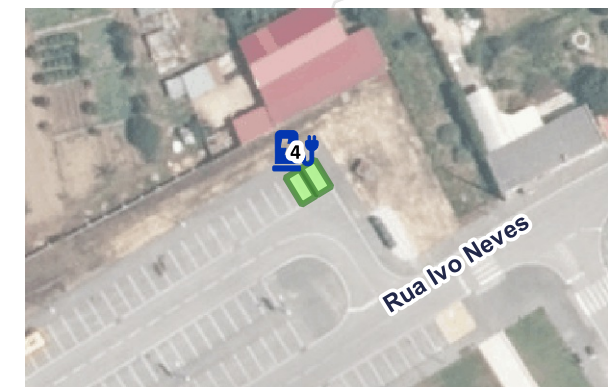

LOTE 3 LOCAIS DISPONIBILIZADOS PARA INSTALAÇÃO DE PONTO DE CARREGAMENTO ELÉTRICO (PCE)

Av. Eng. Tavares da Silva - Anadia

Zona Industrial do Vale de Salgueiro

Largo da Feira - Moita

Rua Ivo Neves - Paraimo